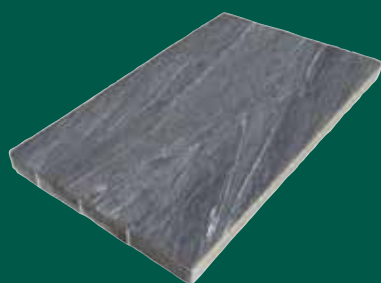

Betonplatten für den Außenbereich

Pflegeleicht, robust, einzigartig

**DIEPHAUS
NOBELIA**

Größe: 60 x 30 x 4 cm
Menge/qm: 5,6 Stück
Farbe: Basalt
Art.-Nr. 284890

Preis pro qm

39,95 €