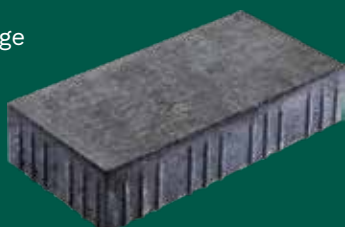

## REGIOSTONE

Größe: 40 x 20 x 8 cm

Menge/qm: 12,5 Stück

Farbe: Rhodium-Melange

Art.-Nr. 281689

Preis pro qm

**25,00 €**