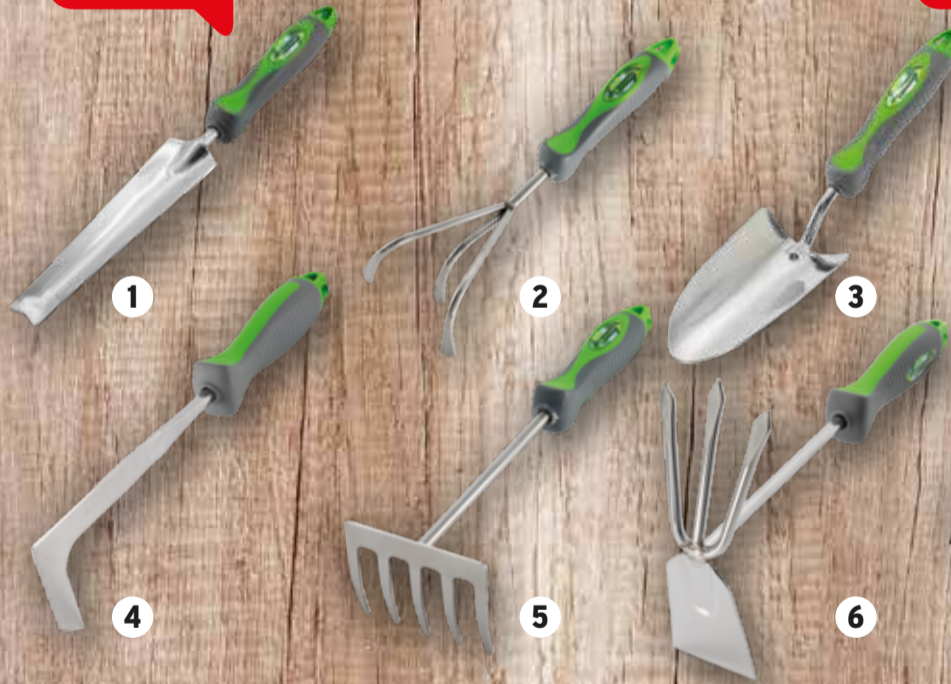

... und passendes Gerät

AB **7.99**

Spatengabel **28.99**

Damenspaten **39.99**

Gärtnerspaten **38.99**

GÄRTNERGLÜCK Gartengeräte

Hochwertige und robuste Edelstahl-Handgeräte mit ergonomischem Kunststoffgriff. Für den vielseitigen Einsatz im Garten sowie zur Beet- und Grabpflege ideal geeignet.

- 1 GÄRTNERGLÜCK Edelstahl-Unkrautstecher
- 2 GÄRTNERGLÜCK Edelstahl-Kleingrubber
- 3 GÄRTNERGLÜCK Blumenkelle
- 4 GÄRTNERGLÜCK Edelstahl-Fugenkratzer
- 5 GÄRTNERGLÜCK Edelstahl-Kleinrechen
- 6 GÄRTNERGLÜCK Doppelhäcker

GÄRTNERGLÜCK Spatengabel

Spatengabel aus gehärtetem Stahl mit 85 cm Eschen-T-Stiel. Eignet sich ideal zum Auflockern und Umgraben von harten und steinigen Böden.

GÄRTNERGLÜCK Doppelfeder-Damenspaten

Robuster Spaten in leichter Ausführung. Mit 85 cm Eschen-T-Stiel und Tritt. Für den vielseitigen Einsatz im Garten geeignet.

GÄRTNERGLÜCK Doppelfeder-Gärtnerspaten

Robuster Spaten in schwerer Ausführung. Mit 85 cm Eschen-T-Stiel und Tritt. Für den vielseitigen Einsatz im Garten geeignet.

raiffeisenmarkt.de

Alle Angebote im Raiffeisen-Markt erhältlich oder mit gekennzeichnete Artikel online shoppen: raiffeisenmarkt.de

Einfach QR-Code scannen oder unter <https://www.raiffeisenmarkt.de/newsletter> unseren kostenlosen Newsletter abonnieren!

Materialangaben bei Schuhen und Stiefeln:
Obermaterial
Futter- und Decksohle
Laufsohle
Leder
Beschichtetes Leder
Natürliche und synthetische Textilien
Sonstiges Material (z. B. Polymerwerkstoffe, Holz, Kork etc.)
Irrtum und Preisänderungen vorbehalten.
Farb- und Modellabweichungen möglich.
Angebote solange der Vorrat reicht.
Abgabe nur in haushaltsüblichen Mengen.
Alle Angebote ohne Dekoration.
Alle Preise in Euro.
< Niedrigster Gesamtpreis innerhalb der letzten 30 Tage vor Anwendung der Preisermäßigung

© TERRES Marketing + Consulting GmbH

An alle Haushalte

Ihre GS Raiffeisen-Märkte

1. **Bösel**, Im Sandwitten 20, Tel.: 04494 92420, 26219 Bösel
   - **Esterwegen**, Ringstraße 2-3, Tel.: 05955 931014, 26897 Esterwegen
   - **Friesoythe**, Bürgermeister-Olberding-Straße 1, Tel.: 04491 92540, 26169 Friesoythe
   - **Garrel**, Gutenbergstraße 2, Tel.: 04474 505990, 49681 Garrel
   - **Lastrup**, Ladestraße 3, Tel.: 04472 688870, 49688 Lastrup
   - **Lohne**, Dinklager Str. 74, Tel.: 04442 7038890, 49393 Lohne (Oldenburg)
   - **Molbergen**, Kneheimer Weg 10, Tel.: 04475 941750, 49696 Molbergen
   - **Nutteln**, Stapelfelder Str. 5, Tel.: 04471 949345, 49692 Cappeln (Oldenburg)
   - **Sögel**, Püttkesberge 9, Tel.: 05952 93250, 49751 Sögel
2. Firmensitz: GS agri eG, 49685 Schneiderkrug, Raiffeisenstraße 4

GE-GS-AGRI-002

Gültig 1 Woche ab Verteiltag