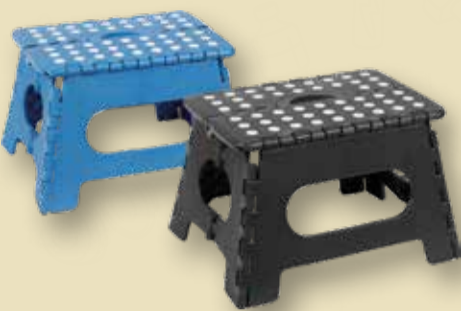

axentia Klaptritt

Aus Kunststoff, mit Gummipollen an den Füßen. Platzsparend zusammenklappbar. Max. Belastbarkeit: 150 kg. Farbe: Anthrazit oder Blau. Maße (L x B x H): Ca. 22 x 34,5 x 22 cm.