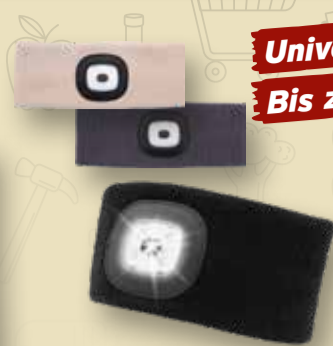

Universalgröße
Bis zu 5 Stunden Licht

Steuber Stirnband mit LED-Lampe

Trendiges Stirnband mit herausnehmbarer LED-Lampe. Wieder aufladbar. Extra weicher Tragekomfort. Bei 30 °C waschbar. Leuchtdauer ca. 5 Stunden.