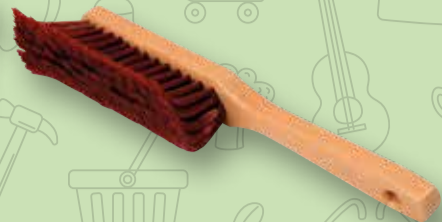

~~12,99~~

6.-

HARIBO Fruchtgummi

Verschiedene Sorten.

Z. B.: Haribo Schnuller in der 1,35 kg-Dose (150 St.) 1 kg = 4,44

CONNEX Universalmesser 18 mm
Mit ergonomischem 2-Komponenten-Kunststoffgriff und Automatik-Reservemagazin. Inkl. 4 Abbrechklingenstreifen.

Krallenbesen Handfeger
Der Handfeger mit gebogenen Kunststoffborsten greift besonders gut in Fugen, Ritzen und tiefe Rillen und hat dadurch einen enormen Reinigungseffekt.

PREIS-

KRACHER!

Jedes Angebot

5.-