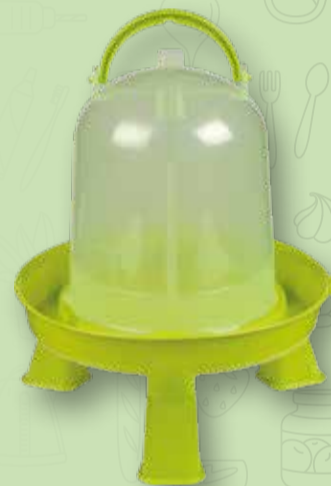

KERBL Tränke für Küken und Hühner 1,5l
Ideal für Küken und Hühner geeignet. Die Standfüße verringern die Verschmutzung der Tränke. Mit Tragegriff und bewährtem Bajonettverschluss. Die Tränke ist lebensmittelecht. Biologisch abbaubar.