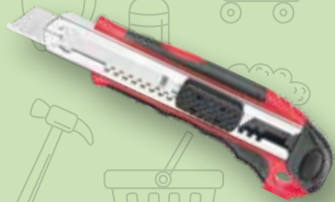

Mit stabilem Gestell aus Stahlblech und windstabilem Brenner aus massivem Gusseisen. Mobil einsetzbar, zum Anschluss an 5 kg- und 11 kg-Propangasflaschen. Inklusive 1 x Niederdruckschlauch 1,50 m G1/4" L und 1 x 50 mbar Druckregler.

~~12,99~~

6.-

HARIBO Fruchtgummi

Verschiedene Sorten.

Z. B.: Haribo Schnuller in der 1,35 kg-Dose (150 St.) 1 kg = 4,44

CONNEX Universalmesser 18 mm
Mit ergonomischem 2-Komponenten-Kunststoffgriff und Automatik-Reservemagazin. Inkl. 4 Abbrechklingenstreifen.

CON:P Taschenlampe
Taschenlampe mit farbig eloxiertem Aluminium-Gehäuse und Handschlaufe. 9 COB-LEDs. Maße (ØxL): Ca. 30 x 95 mm, verschiedene Farben. Inkl. Batterien.

KERBL Stall- und Baueimer
Der Alleskönner im Stall oder auf Baustellen. Robuste Ausführung aus Kunststoff mit Henkel zum Tragen.

Krallenbesen Handfeger
Der Handfeger mit gebogenen Kunststoffborsten greift besonders gut in Fugen, Ritzen und tiefe Rillen und hat dadurch einen enormen Reinigungseffekt.

PREIS-

KRACHER!

Jedes Angebot

5.-